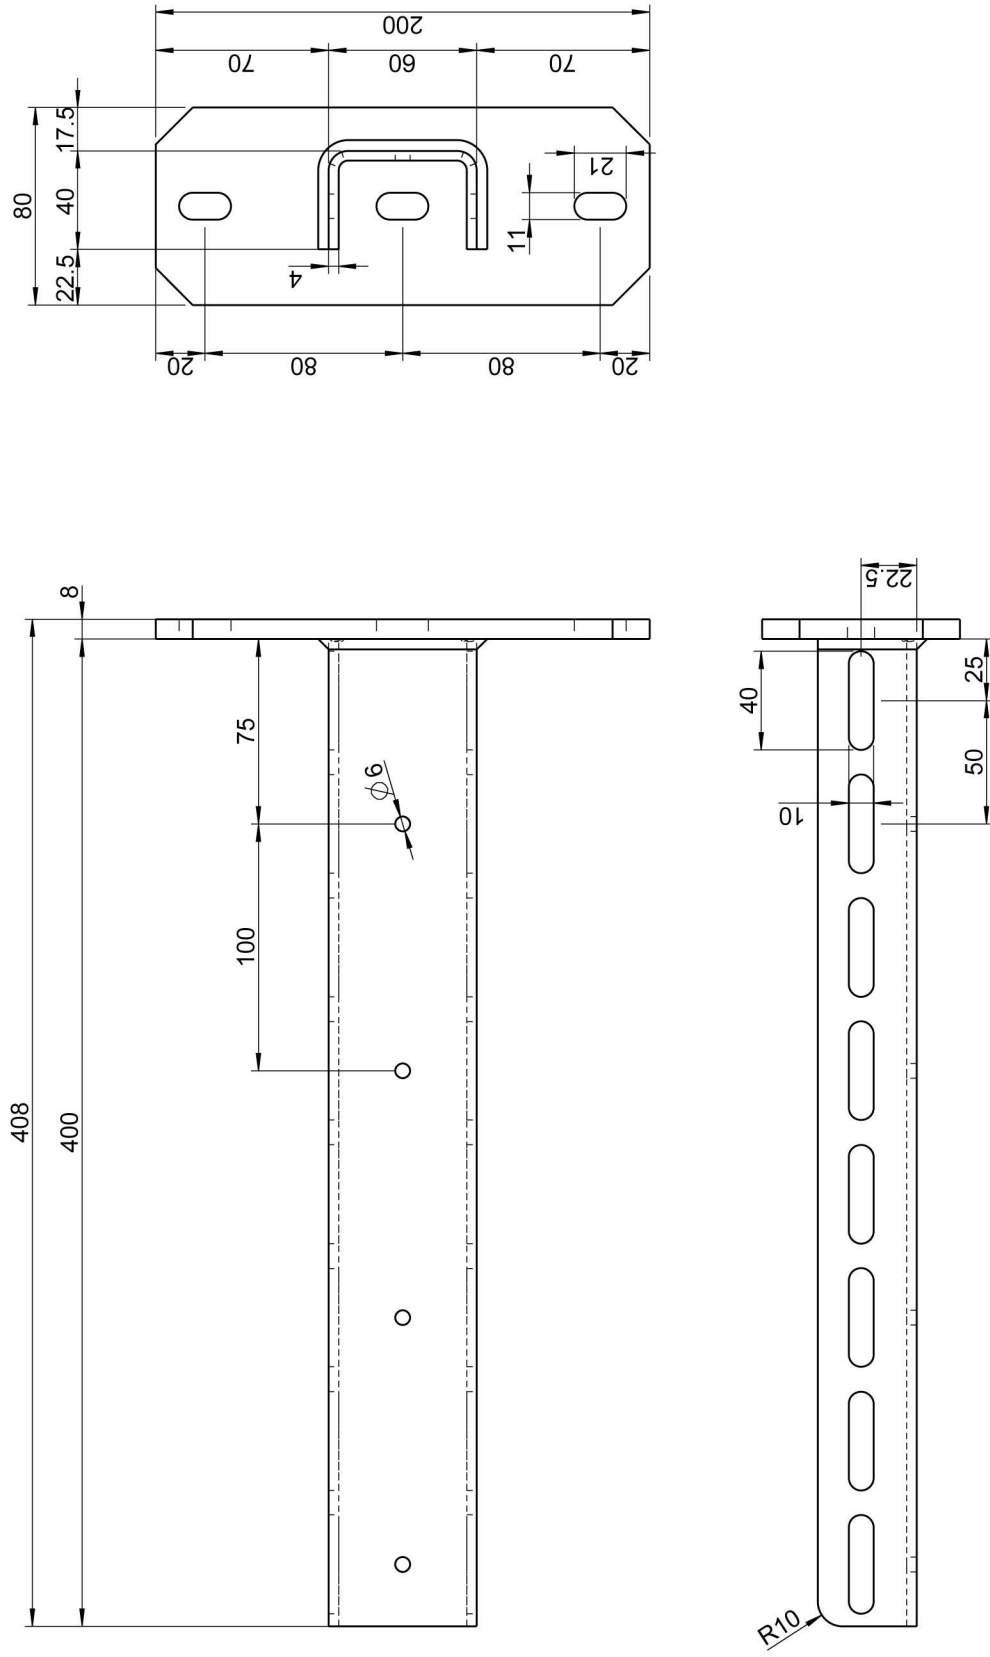

Wäscheleinematerial

Artikel Bezeichnung: Wandkonsole 400mm

Gewicht: 2.336 kg