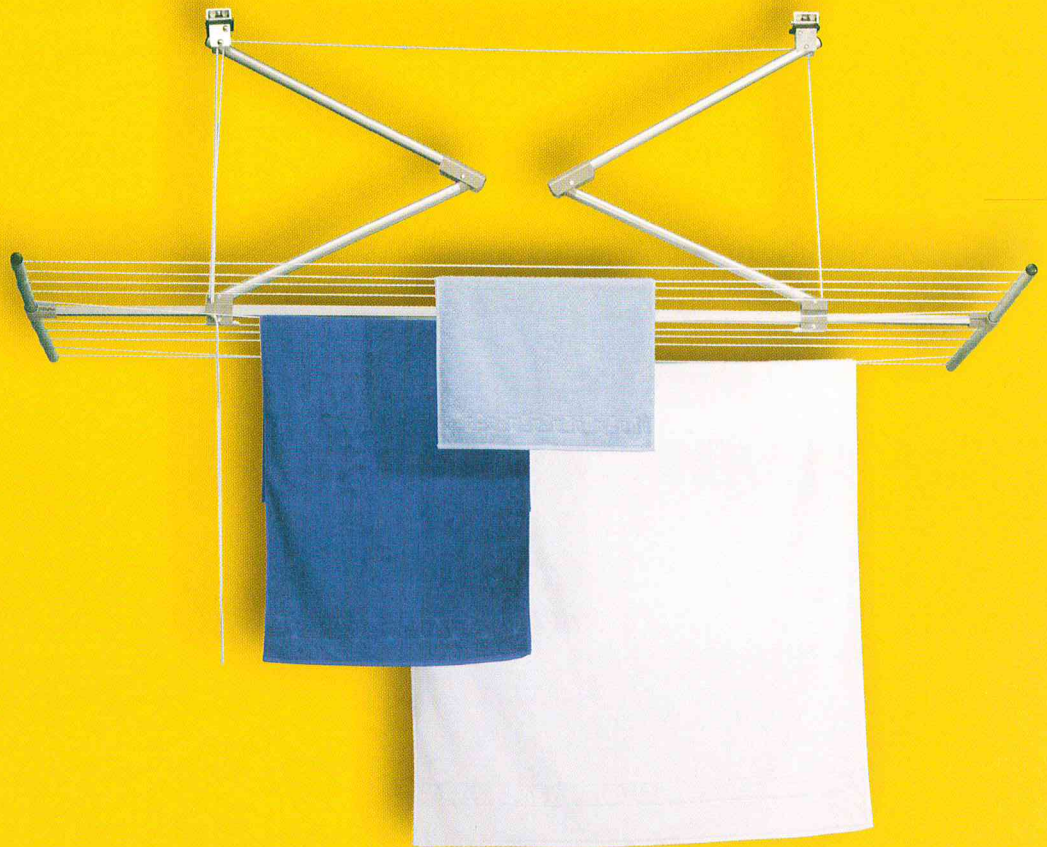

### Das Besondere

- Die leichte Deckenhänge mit 18 m Leine
- Leinenlänge verstellbar von 128–184 cm
- Mit Zugleine absenkbar bis 110 cm
- Einfache und platzsparende Montage unter der Decke

### Materials

- Made of aluminium
- Extra strong washing lines made of plastic-coated polyester