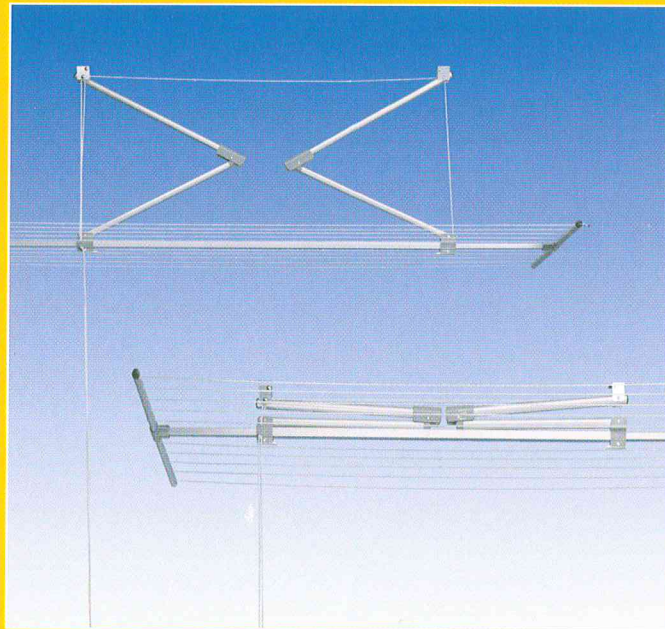

### Das Besondere

- Die leichte Deckenhänge mit 18 m Leine
- Leinenlänge verstellbar von 128–184 cm
- Mit Zugleine absenkbar bis 110 cm
- Einfache und platzsparende Montage unter der Decke

### Special features

- Lightweight ceiling dryer with 18 m/19.68 yds line
- Adjustable line length from 128–184 cm/4.2–6.04 ft
- Can be lowered by up to 110 cm/3.61 ft using pull-line
- Easy and space-saving mounting under the ceiling