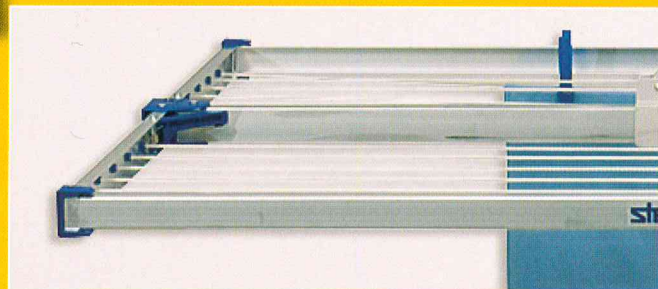

New!

A truly versatile, robust
ceiling dryer from Stewi!